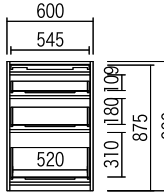

HY

奥行45cm

下台

HY-60D□

*印は移動棚

単位:mm