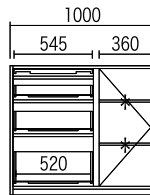

HY-90DR□

HY-100DR□

HY-110DR□

HY-120DR□

*印は移動棚

単位:mm

HY

奥行50cm