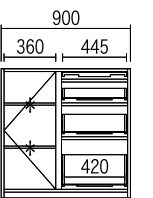

HY

奥行50cm

下台

HY-D90DL□

*印は移動棚

単位:mm