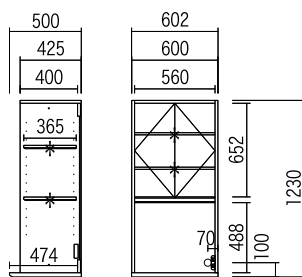

HY

奥行50cm

上台・上置

HY-D60FA□

*印は移動棚

単位:mm