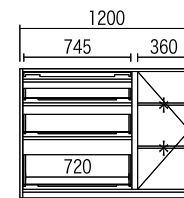

HY-D120DR□