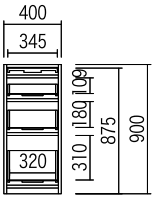

HY

奥行50cm

下台

HY-D40D□

*印は移動棚

単位:mm