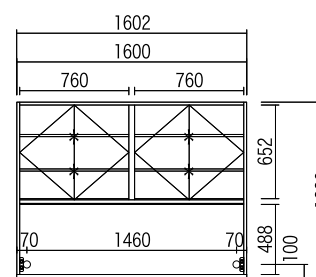

HY-D160FA□