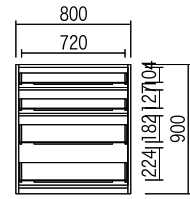

HY

奥行50cm

下台

HY-D80DQ□

*印は移動棚

単位:mm