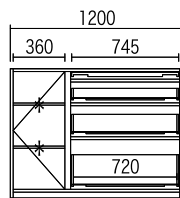

HY-D120DL□