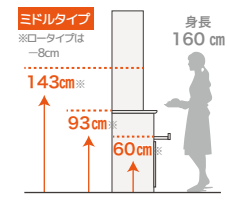

ミドル&ローカウンター

カウンターの高さは、ミドル93cmとロー85cmの2タイプ。用途に合わせてお選びください。