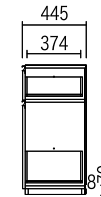

HY-80BD□

HY

奥行45cm

下台

*印は移動棚

単位:mm