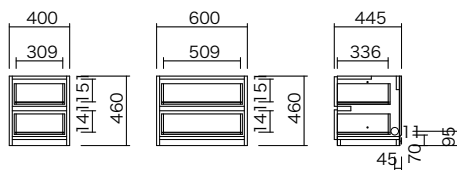

LL-□40DL□LL-□60DL□