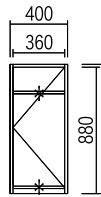

HY-40BAL□HY-40BAR□HY-60BA□