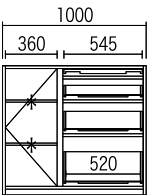

HY

奥行45cm

下台

HY-100DL□

*印は移動棚

単位:mm