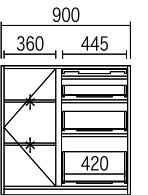

HY

奥行45cm

下台

HY-90DL□

*印は移動棚

単位:mm