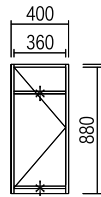

HY-40BAL□HY-40BAR□HY-60BA□