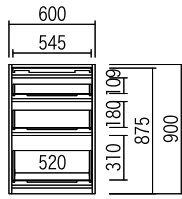

HY

奥行50cm

下台

HY-D60D□

*印は移動棚

単位:mm