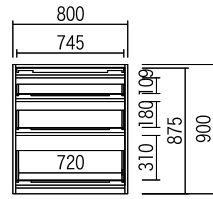

HY

奥行50cm

下台

HY-D80D□

*印は移動棚

単位:mm