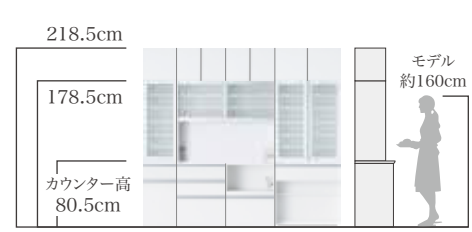

カウンタータイプ

追求された使いやすさ。
アイテム豊富なロングセラーシリーズ。

高さ	奥行
上置無 178.5cm	49cm
上置付 257.5cm	
カウンター高さ	
80.5cm	
100cm	

ハイグロスシート

ホワイト	ダーク	ナチュラル
------	-----	-------

■ダーク、ナチュラルは納期5週間。
(特注料金不要)

メラミン化粧板(30色)

■硬質でキズがつきにくく、耐熱、耐水にも優れたメラミン化粧板。 ■納期5週間。(特注料金) ※店頭カラーサンプルよりお選びください。
--