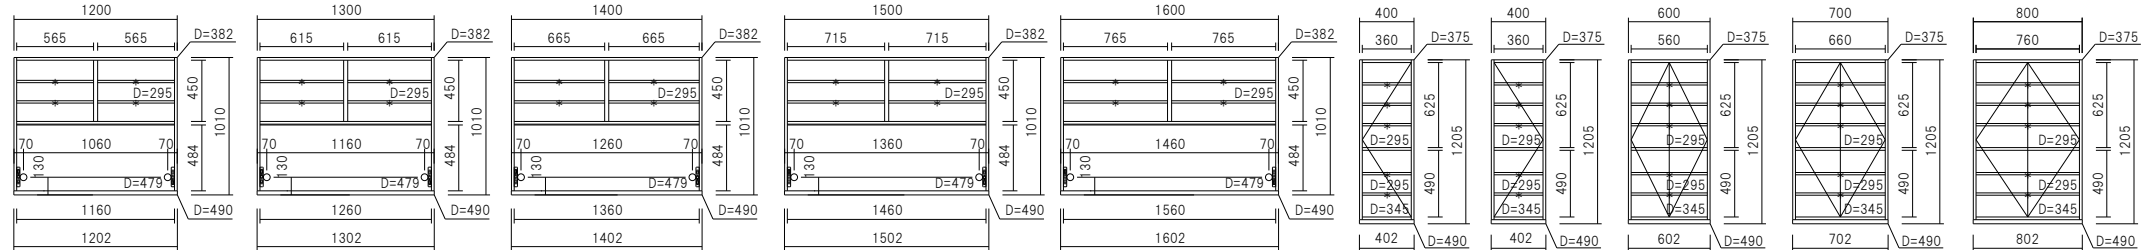

FL-120S FL-130S FL-140S FL-150S FL-160S UH-40L UH-40R UH-60 UH-70 UH-80