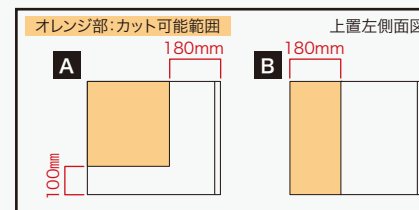

※強度や仕様上の問題のため、カット可能範囲は図A、Bのどちらかとなります。
※商品に対して側面にある梁には対応できません。(前板カット不可)
※梁をカットしていない上置と並べて設置した場合、左右連結できない場合があります。

カラーオーダー

納期:5週間

前板の色変更が可能です。シリーズにより対応カラーや仕様が異なります。追加カラーありメラミン化粧板は国内ブランドAICA・IBITICOの化粧板からお選び頂けます。

ハイグロス・オレフィンシート
(特注料金不要)