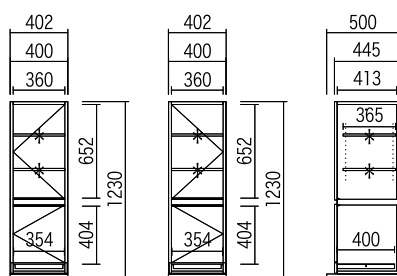

HY-D40AGL□HY-D40AGL□