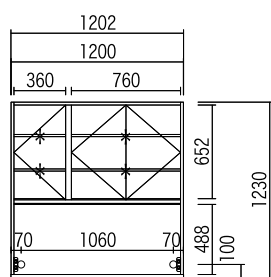

HY-D120FA□