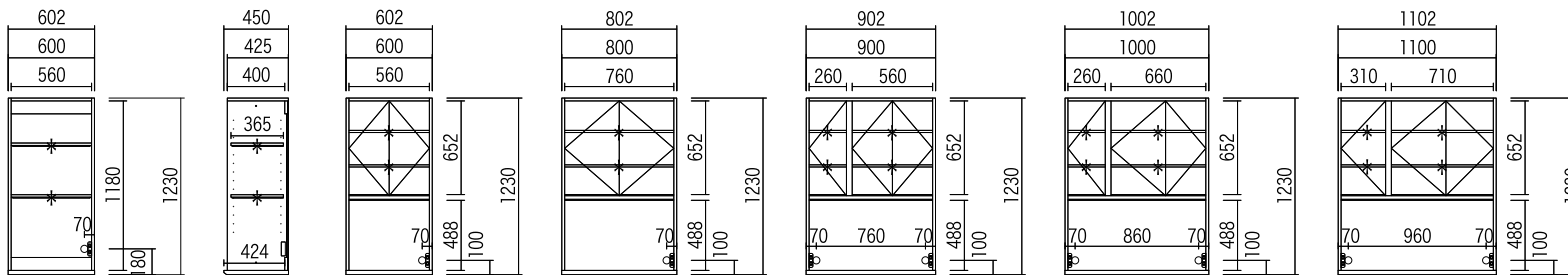

HY-60E HY-60FA□ HY-80FA□ HY-90FA□ HY-100FA□ HY-110FA□