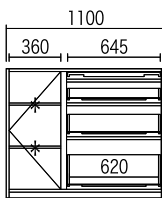

HY-D110DL□