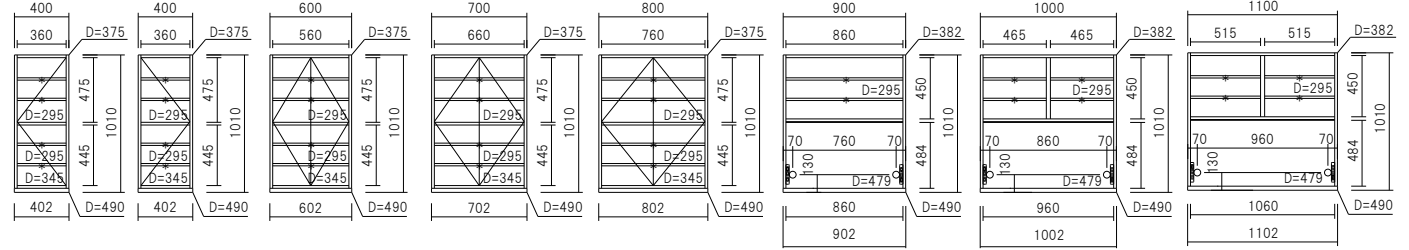

UL-40L UL-40R UL-60 UL-70 UL-80 FL-90S FL-100S FL-110S