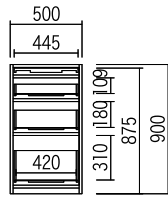

HY

奥行50cm

下台

HY-D50D□

*印は移動棚

単位:mm