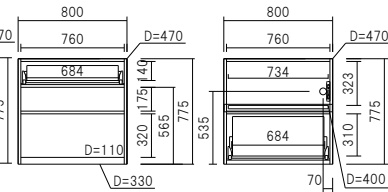

CL-80B□ CL-80G□ CL-80D□