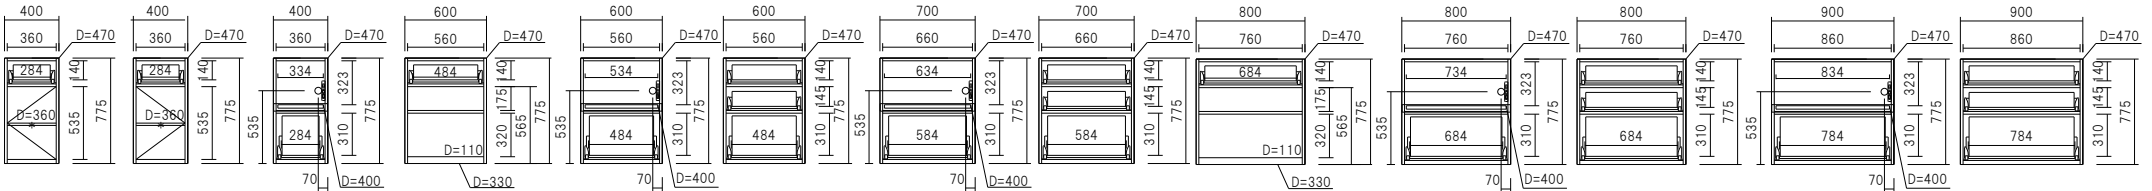

CL-40L□ CL-40R□ CL-40G□ CL-60B□ CL-60G□ CL-60D□ CL-70G□ CL-70D□ CL-80B□ CL-80G□ CL-80D□ CL-90G□ CL-90D□