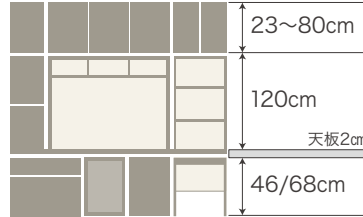

リビングにもカラーコーディネート
本体色ホワイト&ブラックに前板色
を自由選べるTVボードです。

高さ 1cm単位 完全オーダー
カウンター高さ 49cm
奥行き 45cm
70cm

上置1cm単位で高さオーダー

耐震ロック付

ロックを押さえたまま開きます。閉める時は自動でロックします。

耐震可動棚受

棚板は四方でロックします。前方のロック解除で棚が外れます。

ガラス可動棚