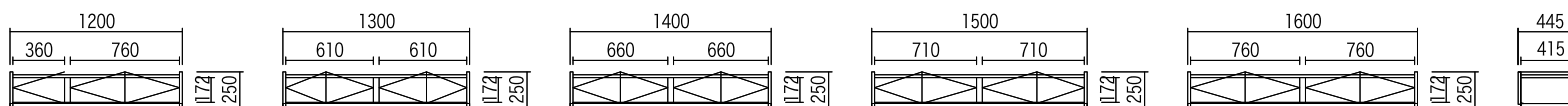

HY-120P□ HY-130P□ HY-140P□ HY-150P□ HY-160P□