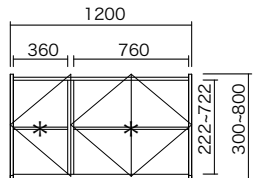

下台

奥445高460

下台

奥445高680

■本体色ホワイトと前板色エルムグレーの組合せ例

LL

LL-□40PL□LL-□40PR□LL-□60P□

LL-□120P□