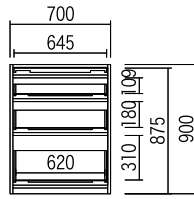

HY

奥行50cm

下台

HY-D70D□

*印は移動棚

単位:mm