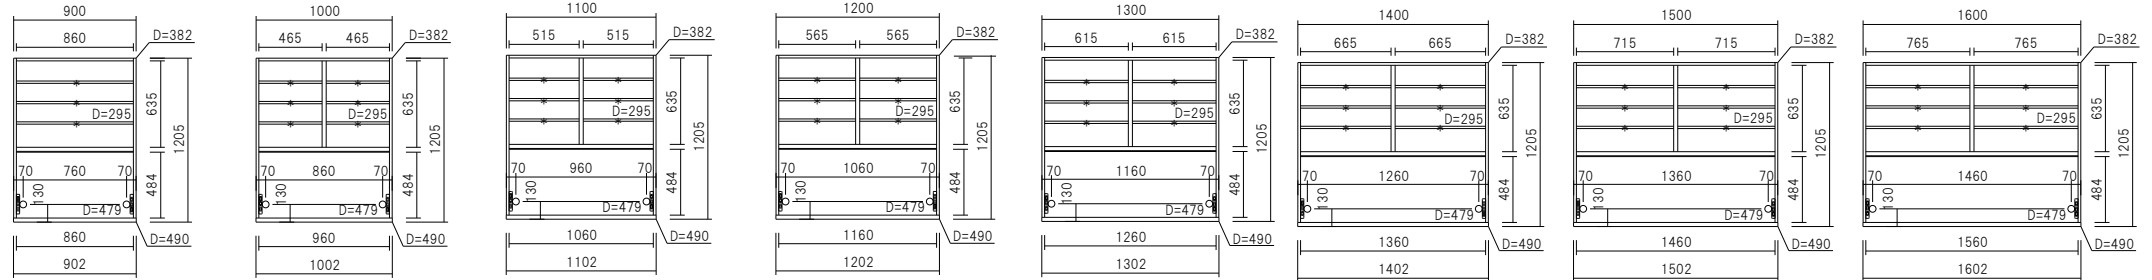

FH-90S FH-100S FH-110S FH-120S FH-130S FH-140S FH-150S FH-160S