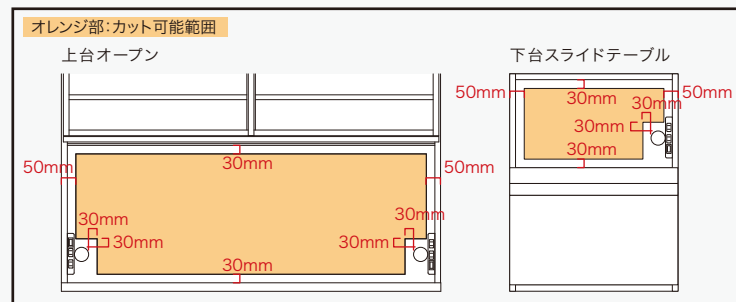

コード穴

※φ50mm(変更不可)

コンセント貫き

※写真W90×H140mm

穴開け可能範囲

- ※コンセント貫きのサイズ、穴を開ける位置等は正確に計測して下さい。
- ※品番や条件によってカット可能範囲が変わる場合があります。
- ※天板が独立したシリーズは、天板面からH100mmの位置より加工が可能です。(天板と上台連結用の棧がH70mmあるため)

カウンター一枚天板

納期:3~5週間