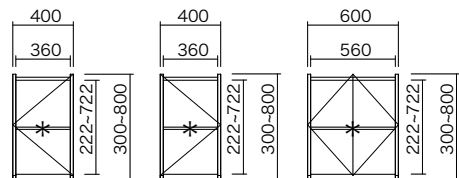

下台

奥445高460

下台

奥445高680

■本体色ホワイトと前板色エルムグレーの組合せ例

LL

LL-□40PL□LL-□40PR□LL-□60P□

LL-□120P□