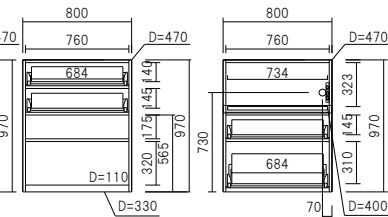

CH-80B□ CH-80G□ CH-80D□