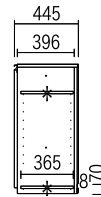

HY-40BAL□HY-40BAR□HY-60BA□