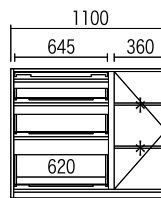

HY-D110DR□