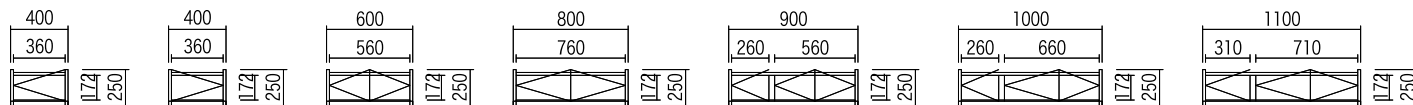

HY-40PL□ HY-40PR□ HY-60P□ HY-80P□ HY-90P□ HY-100P□ HY-110P□