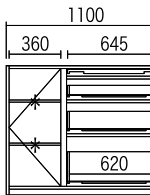

HY

奥行45cm

下台

HY-110DL□

*印は移動棚

単位:mm