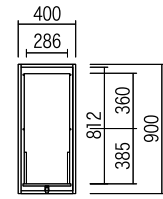

HY

奥行50cm

下台

HY-D40Z□

*印は移動棚

単位:mm