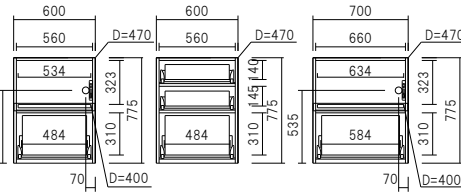

CL-60G□ CL-60D□ CL-70G□ CL-70D□