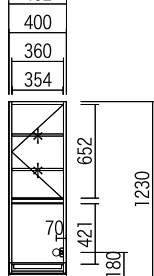

HY-D40AGL□HY-D40AGL□

HY-D40UAGL□HY-D40UAGL□