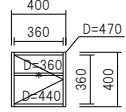

カウンター天板

上台無し、下台のみのカウンターとして使う場合は、組み合わせた巾と同じサイズの天板をお選び下さい。

品番:T-
奥490
高30
巾402~1802

PD-40L□

PD-40R□

PD-60□

PD-70□

PD-80□