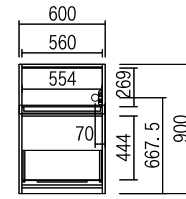

HY

奥行50cm

下台

HY-D60G□

*印は移動棚

単位:mm