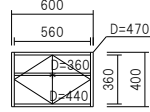

カウンター天板

上台無し、下台のみのカウンターとして使う場合は、組み合わせた巾と同じサイズの天板をお選び下さい。

品番:T-
奥490
高30
巾402~1802

PD-40L□

PD-40R□

PD-60□

PD-70□

PD-80□