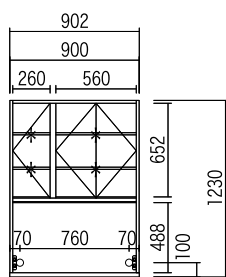

HY

奥行50cm

上台・上置

HY-D90FA□

*印は移動棚

単位:mm