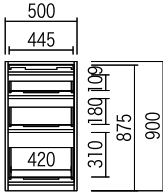

HY

奥行45cm

下台

HY-50D□

*印は移動棚

単位:mm