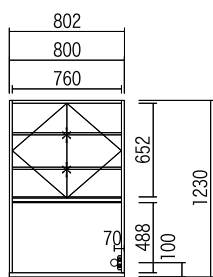

HY

奥行50cm

上台・上置

HY-D80FA□

*印は移動棚

単位:mm