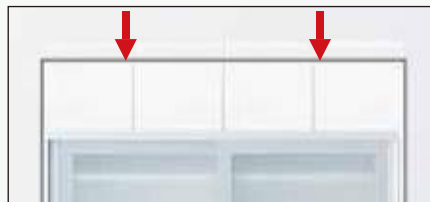

カスタマイズ【1】

ご注意

- ■ご注文後の変更やキャンセルはお受けできません。
- ■カスタマイズは商品ご購入の際と一緒に注文して下さい。
- ■料金は販売店様にて直接ご確認して下さい。販売店情報は当社HPをご参照下さい。

上置高さオーダー

納期:5週間

上置の高さは10mm単位でオーダーできます。カスタマイズ可能な高さ範囲は商品によって異なります。

高さを上げる

高さを下げる

★オーダーサイズの算出方法

$$\begin{array}{|c|} \hline \text{床から} \\ \hline \text{天井までの高さ} \\ \hline \end{array} - \begin{array}{|c|} \hline \text{上台+下台の高さ} \\ \hline \end{array} - \begin{array}{|c|} \hline \text{20mm} \\ \hline \text{組み立て必要スペース} \\ \hline \end{array} = \begin{array}{|c|} \hline \text{オーダーサイズ} \\ \hline \end{array}$$

※突っ張り式耐震金具を使用する場合、組み立て必要スペースが異なる場合があります。詳しくはHPをご参照下さい。

フィラー (ボックスタイプ)

納期:5週間

見た目にもすっきりなフィラーは、食器棚が転倒する危険性も少なくします。高さ50~300mmの範囲で10mm単位でオーダーできます。上台に突っ張り機能が付属しているシリーズなどは、形状が異なる専用フィラーでの対応となります。

フィラーを使う

※オーダーサイズの算出方法は上置と同じです。
※収納スペースはございません。
※複数の上台をまたいで設置はできません。
上台1台につき1台のフィラーが必要です。

モイス取り付け加工

納期:5週間

棚板の他、下台スライド棚や下台オープンキャビネットなどの上面にもモイスを取り付けることができます。モイスの交換が出来る仕様で取り付けます。

※蒸気が発生する家電をスライド棚でご使用の際には、モイスを取り付けた場合であっても、スライドを引き出してお使い下さい。下台スライド部は内寸の高さが低いため蒸気が溜まりやすいので、そのままご使用になられると側面の板が損傷する可能性があります。

棚板の追加

納期:3週間

通常付属している棚板では枚数が足りない場合は、追加することができます。また、棚板にモイスを取り付けることも可能です。

梁(はり)カット

納期:5週間

梁のサイズに合わせて上置の背面をカットすることが出来ます。

梁の加工例

★カットサイズの算出方法(高さ)

★カットサイズの算出方法(奥行)

※強度や仕様上の問題のため、カット可能範囲は図A、Bのどちらかとなります。
※商品に対して側面にある梁には対応できません。(前板カット不可)
※梁をカットしていない上置と並べて設置した場合、左右連結できない場合があります。

カラーオーダー

納期:5週間

前板の色変更が可能です。シリーズにより対応カラーや仕様が異なります。追加カラーありメラミン化粧板は国内ブランドAICA・IBITICOの化粧板からお選び頂けます。

ハイグロス・オレフィンシート
(特注料金不要)

メラミン化粧板
(特注価格)

★国内ブランド在庫柄全て対応可能

AICA IBITICO