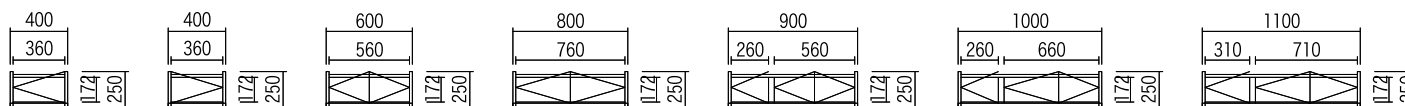

HY

奥行50cm

上台・上置

HY-40PL□ HY-40PR□ HY-60P□ HY-80P□ HY-90P□ HY-100P□ HY-110P□