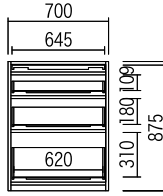

HY

奥行45cm

下台

HY-70D□

*印は移動棚

単位:mm