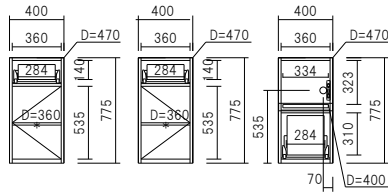

CL-40L□ CL-40R□ CL-40G□ CL-60B□