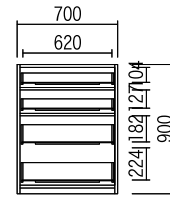

HY

奥行50cm

下台

HY-D70DQ□

*印は移動棚

単位:mm