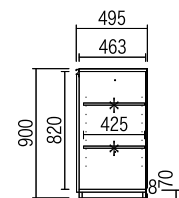

HY-D120DR□