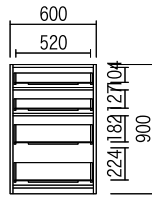

HY

奥行50cm

下台

HY-D60DQ□

*印は移動棚

単位:mm