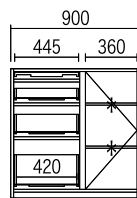

HY

奥行50cm

下台

HY-D90DR□

*印は移動棚

単位:mm