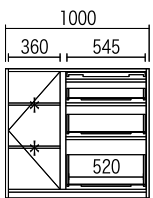

HY-D100DL□