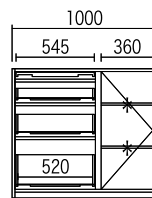

HY-D100DR□