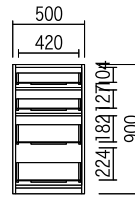

HY

奥行50cm

下台

HY-D50DQ□

*印は移動棚

単位:mm