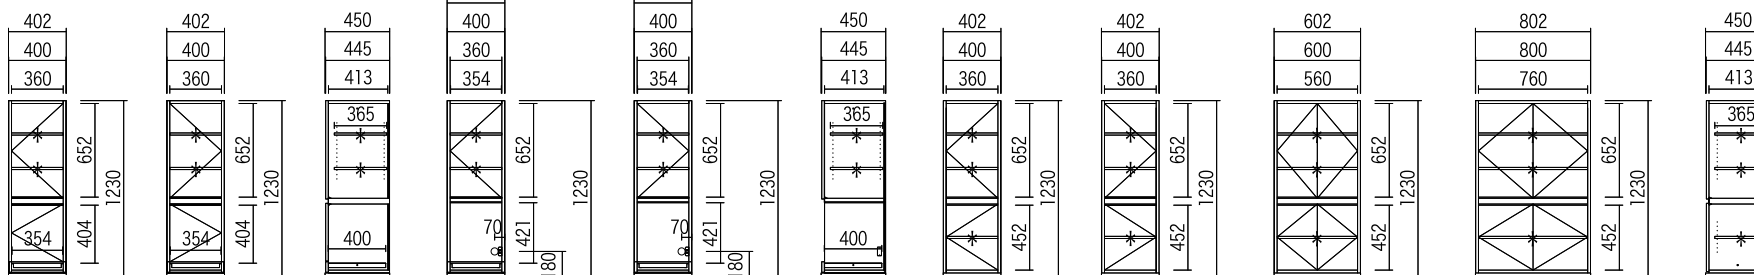

上置設置イメージと突っ張り機能について

上置でお使い頂けます。
上台付属の突っ張り機能をご利用ください。

HY-40PL□ HY-40PR□ HY-60P□ HY-80P□ HY-90P□ HY-100P□ HY-110P□

HY-120P□ HY-130P□ HY-140P□ HY-150P□ HY-160P□

HY

奥行45cm

上台・上置

HY-40AGL□HY-40AGL□ HY-40FGL□HY-40FGL□