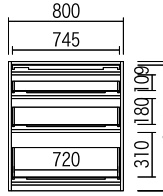

HY

奥行45cm

下台

HY-80D□

*印は移動棚

単位:mm