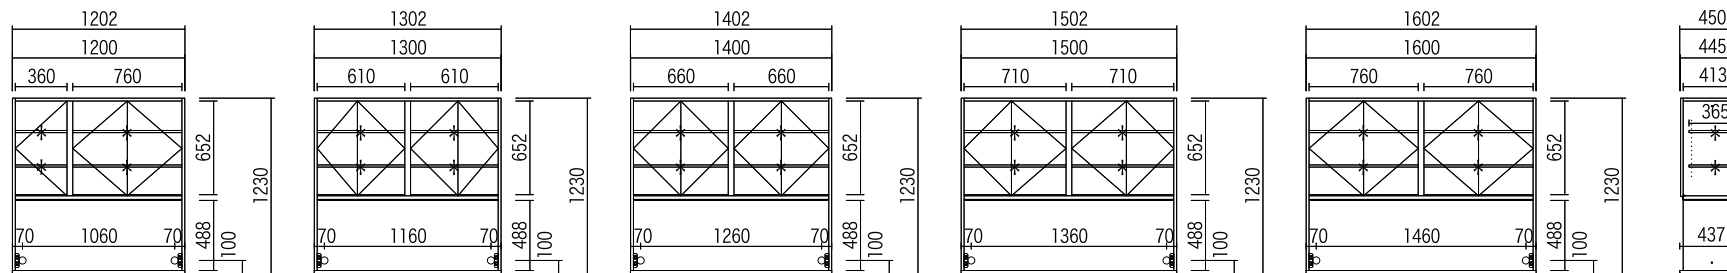

HY-120FA□ HY-130FA□ HY-140FA□ HY-150FA□ HY-160FA□