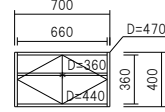

カウンター天板

上台無し、下台のみのカウンターとして使う場合は、組み合わせた巾と同じサイズの天板をお選び下さい。

品番:T-
奥490
高30
巾402~1802

PD-40L□

PD-40R□

PD-60□

PD-70□

PD-80□