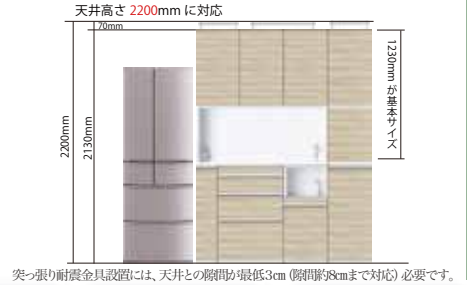

高さ 総高 213cm 高さオーダー: 203~223cm ※高さを規格サイズより更に下げたい場合はご相談ください。	カウンター高さ 93cm	奥行 45cm 50cm

オレフィンシート エルムグレー ■在庫色	ハイグロスシート ホワイト ブラック スタイルホワイト ■同価格オーダー色: 納期5週間

メラミン化粧板(30色)	■硬質でキズがつきにくく、耐熱、耐水にも優れたメラミン化粧板。 ■納期5週間(特注料金) ※店頭カラーサンプルよりお選びください。

天井ぴったり。耐震対策にも。

静かに閉まる引き出し
クアドロレール

静かに閉まる開き扉
サイレント蝶番

調湿機能のある
モイス

傷や汚れに強い
EBコート天板

耐震棚受け

【店頭でご確認いただきたい追加情報】
・奥行50cmタイプが追加されました。
・天井高のある間取り(戸建住宅など)向けに上置が選べるようになりました。
・奇数サイズ(幅)やカラーを追加しました。
追加サイズ: W90/110/130/150cm

ポイント
プッシュロック

突っ張り式
耐震金具(上台)

転倒防止金具

上台家電収納

奥450(500) 高1230