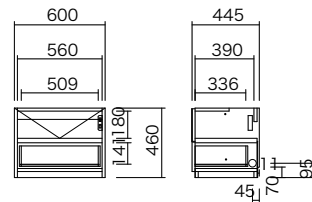

LL-□60AVL□