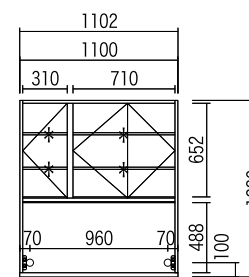

HY-D110FA□