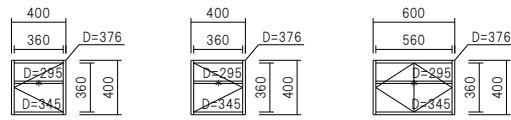

PS-40L□ PS-40R□ PS-60□