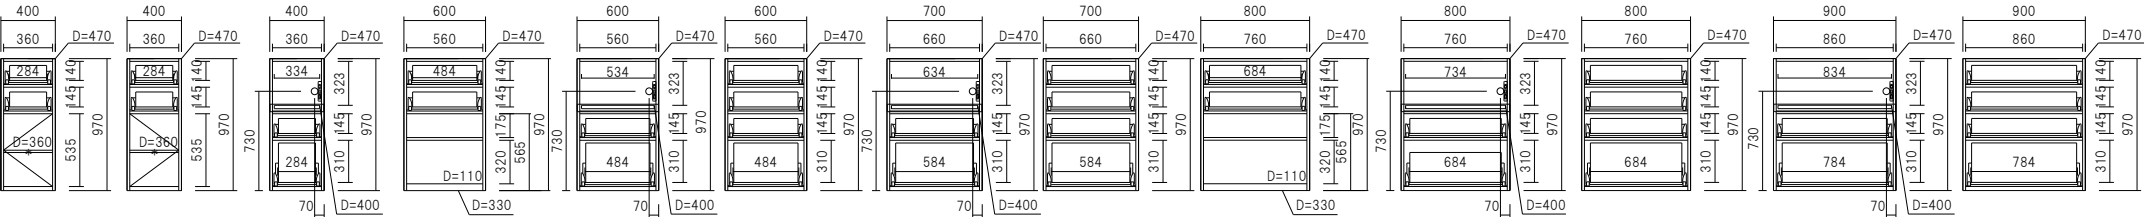

S

S series

壁面収納タイプ

追求された使いやすさ。
アイテム豊富なロングセラーシリーズ。

高さ
上置無 178.5cm
上置付 257.5cm

奥行
47cm

■ダーク、ナチュラルは納期5週間。
(特注料金不要)

■硬質でキズがつきにくく、耐熱、
耐水にも優れたメラミン化粧板。
■納期5週間。(特注料金)
※店頭カラーサンプルよりお選びください。