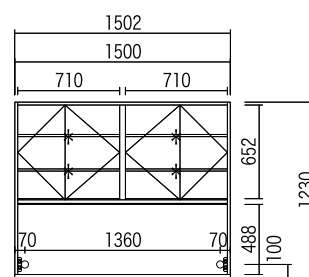

HY-D150FA□