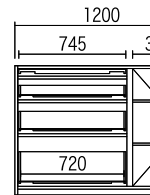

HY-90DR□

HY-100DR□

HY-110DR□

HY-120DR□

*印は移動棚

単位:mm

HY

奥行50cm