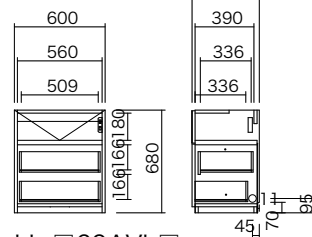

LL-□60AVH□