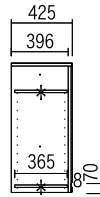

HY-40BAL□HY-40BAR□HY-60BA□