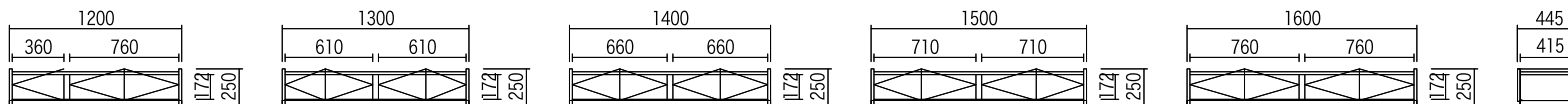

HY-120P□ HY-130P□ HY-140P□ HY-150P□ HY-160P□