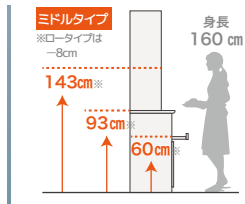

ミドル&ローカウンター

カウンターの高さは、ミドル93cmとロー85cmの2タイプ。用途に合わせてお選びください。