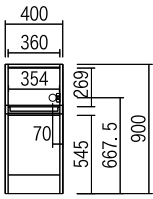

HY

奥行50cm

下台

HY-D40BG□

*印は移動棚

単位:mm