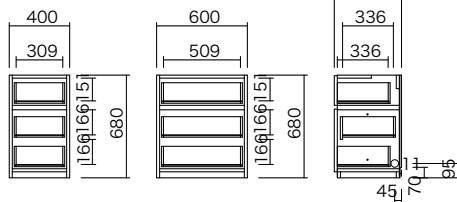

LL-□40DH□LL-□60DH□