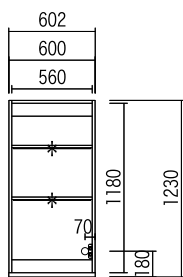

HY

奥行50cm

上台・上置

HY-D60E

*印は移動棚

単位:mm