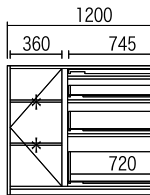

HY-90DR□

HY-100DR□

HY-110DR□

HY-120DR□

*印は移動棚

単位:mm

HY

奥行50cm