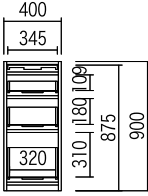

HY

奥行45cm

下台

HY-40D□

*印は移動棚

単位:mm