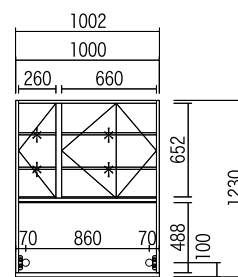

HY-D100FA□