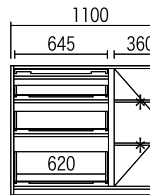

HY-90DR□

HY-100DR□

HY-110DR□

HY-120DR□

*印は移動棚

単位:mm

HY

奥行50cm