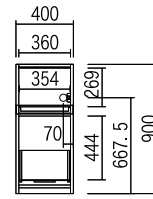

HY

奥行50cm

下台

HY-D40G□

*印は移動棚

単位:mm