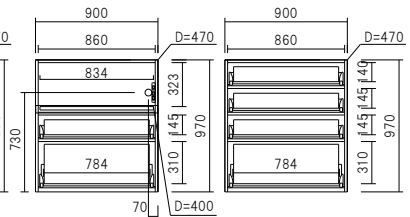

CH-90G□ CH-90D□