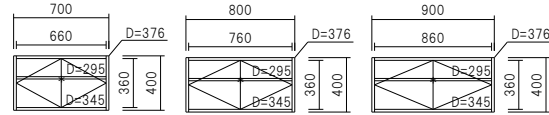

■カウンター天板

上台無し、下台のみのカウンターとして使う場合は、組み合わせた巾と同じサイズの天板をお選び下さい。

品番:T-□
奥490
高30
巾402~1802

PS-40L□ PS-40R□ PS-60□

PS-70□ PS-80□ PS-90□

UL-40L UL-40R UL-60 UL-70 UL-80 FL-90S FL-100S FL-110S

FL-120S FL-130S FL-140S FL-150S FL-160S UH-40L UH-40R UH-60 UH-70 UH-80