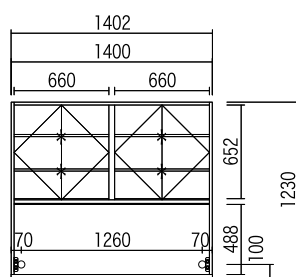

HY-D140FA□