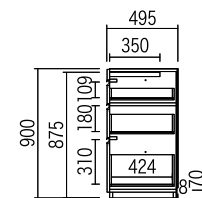

HY-D120DR□