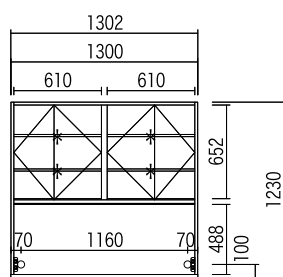

HY-D130FA□