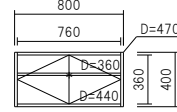

カウンター天板

上台無し、下台のみのカウンターとして使う場合は、組み合わせた巾と同じサイズの天板をお選び下さい。

品番:T-
奥490
高30
巾402~1802

PD-40L□

PD-40R□

PD-60□

PD-70□

PD-80□