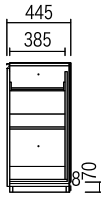

HY-20Y□

HY

奥行45cm

下台

*印は移動棚

単位:mm