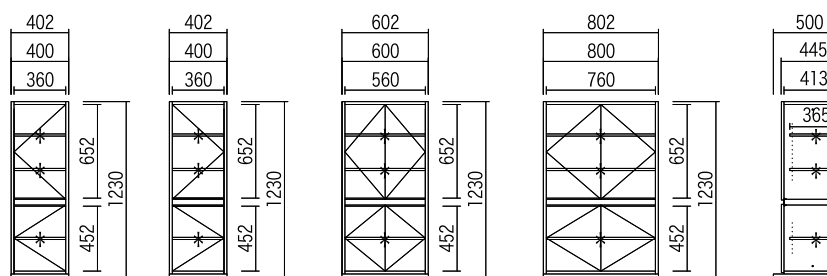

HY-D40UAL□HY-D40UAR□ HY-D60UA□ HY-D80UA□