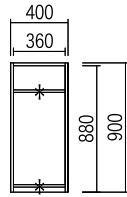

HY-40B

HY-60B