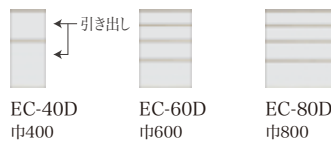

EC-40D
巾400

EC-60D
巾600

EC-80D
巾800

下台スライド棚 奥495 高900