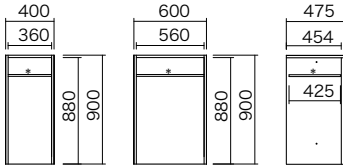

EC series

使いやすいミドルカウンター。
ダブルクローズシステム引き戸でらくらく開閉。

高さ
上置無 **206cm**
上置付:229~266cm

カウンター高さ
93cm

奥行
45cm^{*}
51cm

※奥行45cmは受注生産品

ハイグロスシート

■ダーク、ナチュラルは納期5週間。
(特注料金不要)

EC-□120F

EC-□140F

EC-□160F

EC-□180F

EC-□40B EC-□60B

EC-□60BD□ EC-□80BD□

EC-□40D□

EC-□60D□ EC-□80D□