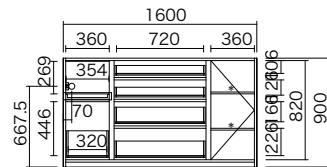

EC series

使いやすいミドルカウンター。
ダブルクローズシステム引き戸でらくらく開閉。

高さ
上置無 **206cm**
上置付:229~266cm

カウンター高さ
93cm

奥行
45cm^{*}
51cm

※奥行45cmは受注生産品

ハイグロスシート

■ダーク、ナチュラルは納期5週間。
(特注料金不要)

EC-□60G□

EC-□100L□

EC-□120L□

EC-□140L□

EC-□160L□

EC-□180L□

EC-□100R□

EC-□120R□