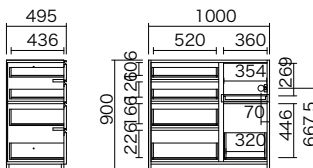

EC series

使いやすいミドルカウンター。
ダブルクローズシステム引き戸でらくらく開閉。

高さ
上置無 **206cm**
上置付:229~266cm

カウンター高さ
93cm

奥行
45cm^{*}
51cm

※奥行45cmは受注生産品

ハイグロスシート

■ダーク、ナチュラルは納期5週間。
(特注料金不要)

EC-□60G□

EC-□100L□

EC-□120L□

EC-□140L□

EC-□160L□

EC-□180L□

EC-□100R□

EC-□120R□