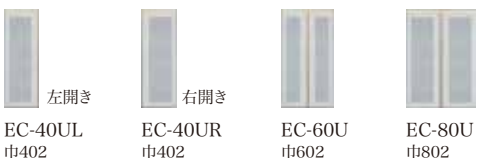

EC-40UL
巾402

EC-40UR
巾402

EC-60U
巾602

EC-80U
巾802

上台オープン引き戸 奥355 高1130 ■ダブルクローズシステム