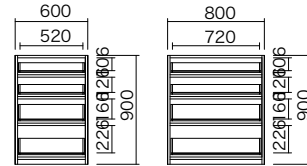

EC-□60D□ EC-□80D□