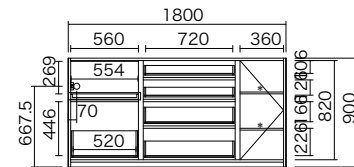

EC series

使いやすいミドルカウンター。
ダブルクローズシステム引き戸でらくらく開閉。

高さ
上置無 **206cm**
上置付:229~266cm

カウンター高さ
93cm

奥行
45cm^{*}
51cm

※奥行45cmは受注生産品

ハイグロスシート

■ダーク、ナチュラルは納期5週間。
(特注料金不要)

EC-□60G□

EC-□100L□

EC-□120L□

EC-□140L□

EC-□160L□

EC-□180L□

EC-□100R□

EC-□120R□