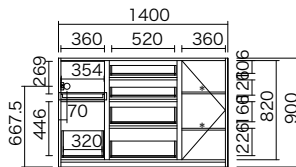

EC series

使いやすいミドルカウンター。
ダブルクローズシステム引き戸でらくらく開閉。

高さ
上置無 **206cm**
上置付:229~266cm

カウンター高さ
93cm

奥行
45cm^{*}
51cm

※奥行45cmは受注生産品

ハイグロスシート

■ダーク、ナチュラルは納期5週間。
(特注料金不要)

EC-□60G□

EC-□100L□

EC-□120L□

EC-□140L□

EC-□160L□

EC-□180L□

EC-□100R□

EC-□120R□