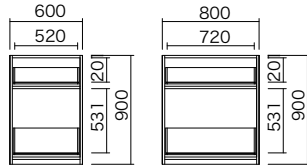

EC-□60BD□ EC-□80BD□