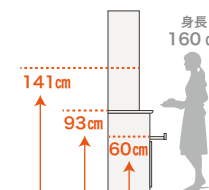

EC series

使いやすいミドルカウンター。
ダブルクローズシステム引き戸でらくらく開閉。

高さ
上置無 **206cm**
上置付:229~266cm

カウンター高さ
93cm

奥行
45cm^{*}
51cm

※奥行45cmは受注生産品

ハイグロスシート

■ダーク、ナチュラルは納期5週間。
(特注料金不要)

メラミン化粧板(30色)

■硬質でキズがつきにくく、耐熱、
耐水にも優れたメラミン化粧板。
■納期5週間。(特注料金)

※店頭カラーサンプルよりお選びください。

ダブルクローズシステム

勢いよく開けてもダンパーが効いて
扉が止まり、はね返ってきません。
閉める時もゆっくり閉まります。

ミドルカウンター

カウンターの高さは使いやすい
93cm。電子レンジや炊飯器
も、かかまらずに使えます。

セパレート天板