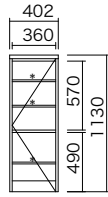

EC

EC-□40UL