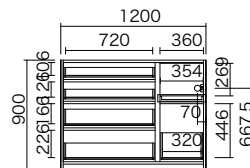

EC series

使いやすいミドルカウンター。
ダブルクローズシステム引き戸でらくらく開閉。

高さ
上置無 **206cm**
上置付:229~266cm

カウンター高さ
93cm

奥行
45cm^{*}
51cm

※奥行45cmは受注生産品

ハイグロスシート

■ダーク、ナチュラルは納期5週間。
(特注料金不要)

EC-□60G□

EC-□100L□

EC-□120L□

EC-□140L□

EC-□160L□

EC-□180L□

EC-□100R□

EC-□120R□