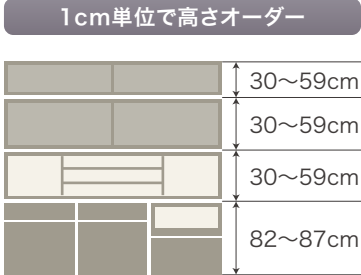

HA series

受注生産品

高さが選べるキッチンボード。
ナチュラルな優しいデザイン。

画像：上置H40/上台H60/中台56/下台82(cm) 総寸：H238/D49/W240(cm)

高さ
単位
1cm
完全オーダー

カウンター高さ
単位
1cm
85~90cm

奥行
49cm

ナチュラル
ウォールナット

上置 ■奥350 高300~590(10mm単位) ■ダブルクローズシステム引き戸・棚板無し(突っ張り式耐震金具付き)

HA-160P 巾1600	HA-170P 巾1700	HA-180P 巾1800	HA-190P 巾1900	HA-200P 巾2000	HA-210P 巾2100	HA-220P 巾2200	HA-230P 巾2300	HA-240P 巾2400

■上置高さオーダー等

カスタマイズ P20

上台引き戸 ■奥350 高300~590(10mm単位) ■ダブルクローズシステム引き戸 ※オーダーする高さにより品番・棚板枚数が変わります。品番末尾 □ の部分に「L・M・H」が入ります。例)HA-160SL

HA-160S□ 巾1600	HA-170S□ 巾1700	HA-180S□ 巾1800	HA-190S□ 巾1900	HA-200S□ 巾2000	HA-210S□ 巾2100	HA-220S□ 巾2200	HA-230S□ 巾2300	HA-240S□ 巾2400

【棚板枚数】

上台品番□	高さ(mm)	可動棚
L	300~390	1枚
M	400~490	2枚
H	500~590	3枚

中台オープン ■奥350 高300~590(10mm単位) ■オプションレール付き ※オーダーする高さにより品番・オプションレール段数が変わります。品番末尾 □ の部分に「L・M・H」が入ります。例)HA-160EL

HA-160E□ 巾1600	HA-170E□ 巾1700	HA-180E□ 巾1800	HA-190E□ 巾1900	HA-200E□ 巾2000	HA-210E□ 巾2100	HA-220E□ 巾2200	HA-230E□ 巾2300	HA-240E□ 巾2400