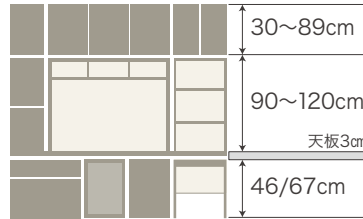

# MAseries

受注生産品

リビングにも書斎にも。  
耐震機能を備えた安心の壁面収納。

高さ 1cm単位 完全オーダー	カウンター高さ 49cm 70cm	奥行 45cm	ナチュラル ウォールナット
-----------------------	-------------------------	------------	------------------

画像: 上置H59/上台H109/下台67 (cm)  
画像総寸: H238/D45/巾240 (cm)

### 【上置棚板枚数】

上台品番□	高さ (mm)	可動棚
L	300~590	1枚
H	600~890	2枚

上置・上台は1cm単位の高さオーダーが出来ます。

### 1cm単位で高さオーダー