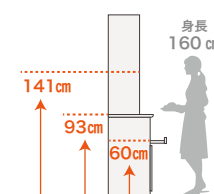

# WS series

コンパクトながらもしっかり収納。  
便利なフードストッカー。

高さ  
上置無 **207cm**  
上置付: **232~247cm**

カウンター高さ **93cm**

奥行 **49cm**

ハイグロスシート

■ブラウンアッシュ、ホワイトアッシュは納期5週間。(特注料金不要)

メラミン化粧板(30色)

■硬質でキズがつきにくく、耐熱、耐水にも優れたメラミン化粧板。  
■納期5週間。(特注料金)  
※店頭カラーサンプルよりお選びください。

リバーシブル引き出し

引き出しの最上段は、裏返すと食器の仮置きなどに便利なスライドテーブル仕様。好きなパターンでお使い頂けます。

フードストッカー

食品やキッチン用品もストック可能。扉裏のラックは、パスタやラップ等背の高い物も立てて収納出来ます。

ミドルカウンター

カウンターの高さは使いやすい93cm。電子レンジや炊飯器も、かがまずに使えます。